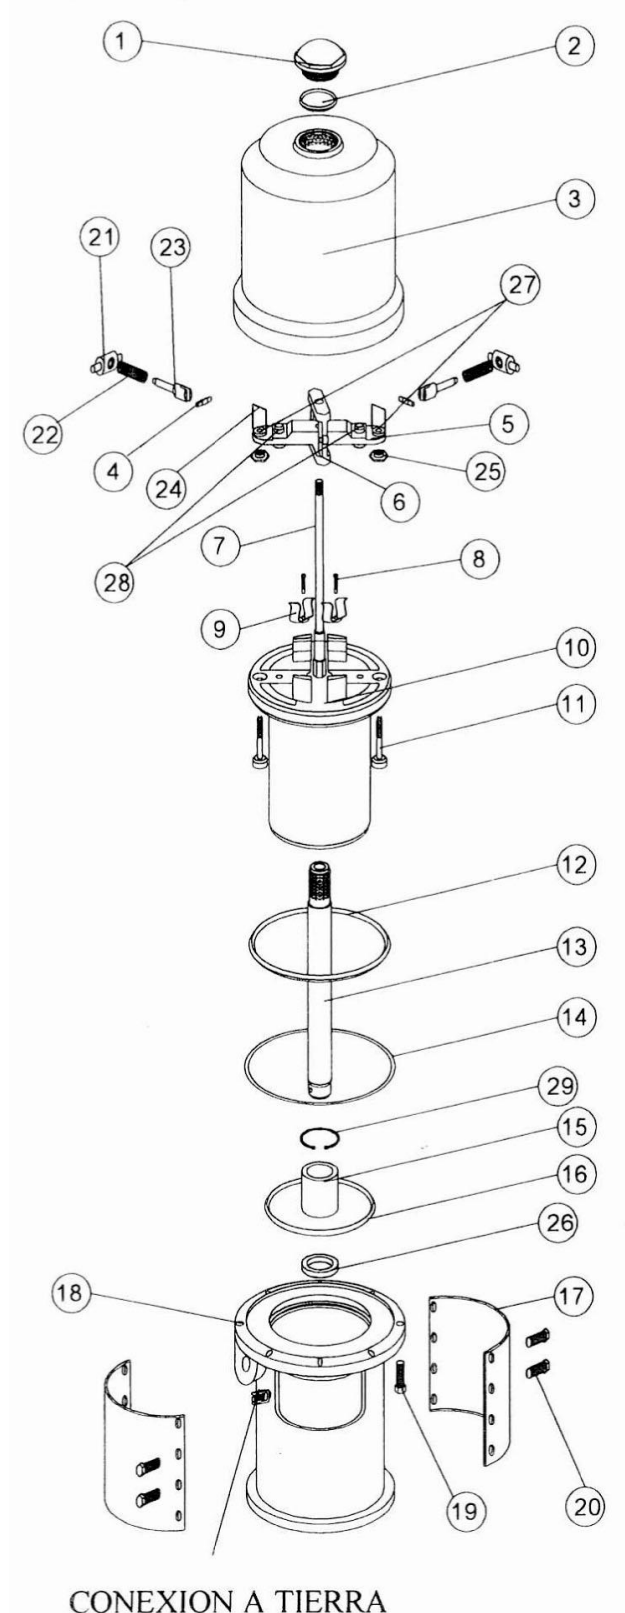

Each airless pneumatic piston painting machine RACOHI PRO-301 includes motor, pump, surge tank, air regulator, suction ass'y and cart ass'y.

PIEZAS DE MOTOR/ PARTS OF MOTOR RACOHI PRO-301 (01772)			
STOCK NR.	NUM. / NO.	DESCRIPCIÓN/ DESCRIPTION	CANTIDAD/ QTY.
A10002	1	Tapón/ Cap	1
CJT001	2	Junta/ Joint	1
A21001	3	Cuerpo/ Cylinder	1
A12004	4	Eje/ Rod	2
A22007	5	Soporte/ Suuport	1
A12008	6	Bastidor/ Yoke	1
A22100	7	Eje/ Rod	1
CTJ002	8	Tornillo/ Screw	2
A24002	9	Muelle/ Clip	2
A24001	10	Pistón/ Piston	1
A12200	11	Eje/ Stem	2
CJT005	12	Junta/ Joint	1
A22011	13	Varilla/ Rod	1
CJT007	14	Junta/ Joint	1
CB2015	15	Casquillo/ Sleeve	1
CJT006	16	Junta/ Joint	1
A13002	17	Tapa lateral/ Lateral plate	2
A25001	18	Cuerpo/ Base	1
CTA001	19	Tornillo/ Screw	6
CTC001	20	Tornillo/ Screw	16
A12001	21	Eje/ Rocker	2
A12002	22	Muelle/ Spring	2
A12003	23	Eje/ Rod	2
A12005	24	Muelle/ Clip	2
A12006	25	Tuerca/ Nut	4
A15002	26	Junta/ Joint	1
A12010	27	Junta/ Joint	2
A22009	28	Junta/ Joint	2
CAR125	29	Clip/ Retainer	1

PIEZAS DE BOMBA FLUIDO/ PARTS OF PUMP RACOHI PRO-301 (01774)			
STOCK NR.	NUM. / NO.	DESCRIPCIÓN/ DESCRIPTION	CANTIDAD/ QTY.
CPA101	1	Pasador/ Pin	1
C20001	2	Tirantes/ Tie rods	3
B12000	3	Prensa/ Packing nut	1
B13001	4	Anillo guía hembra/ Female gland	2
28-200	5	Juego de empaquetadura/ V-packing kit	1
01723	-	Empaquetadura (teflón)/ V-packing (teflon)	4
01722	-	Empaquetadura (cuero)/ V-packing (leather)	6
B13003	6	Anillo guía macho/ Male gland	2
CTU101	7	Tuerca/ Nut	3
B11000	8	Cuerpo de bomba/ Pump housing	1
B10001	9	Junta/ Joint	1
B10002	10	Camisa/ Sleeve	1
B10003	11	Vástago/ Displacement rod	1
B14001	12	Arandela/ Washer	1
01731	13	Bola/ Ball (5/16")	1
B15000	14	Válvula superior macho/ Piston	1
B10005	15	Pasador/ Pin	1
B17001	16	Tope/ Retainer	1
B10006	17	Junta/ Joint	1
09158	19	Bola/ Ball (5/8")	1
B17100	20	Válvula inferior/ Valve	1