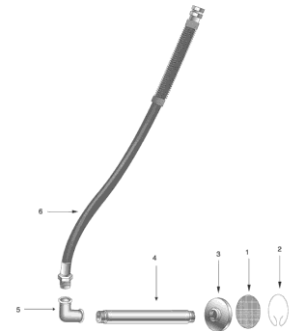

PIEZAS DE SISTEMA DE ASPIRACIÓN/ PARTS OF SUCTION ASS'Y RACOHI PRO-301 (01778)			
STOCK NR.	NUM. / NO.	DESCRIPCIÓN/ DESCRIPTION	CANTIDAD/ QTY.
01759	1	Tamiz/ Screen	1
01760	2	Clip/ Clip	1
01761	3	Campana/ Cup	1
01762	4	Tubo/ Pipe (3/4")	1
01763	5	Codo/ Elbow (3/4")	1
01764	6	Manguera/ Hose (3/4")	1