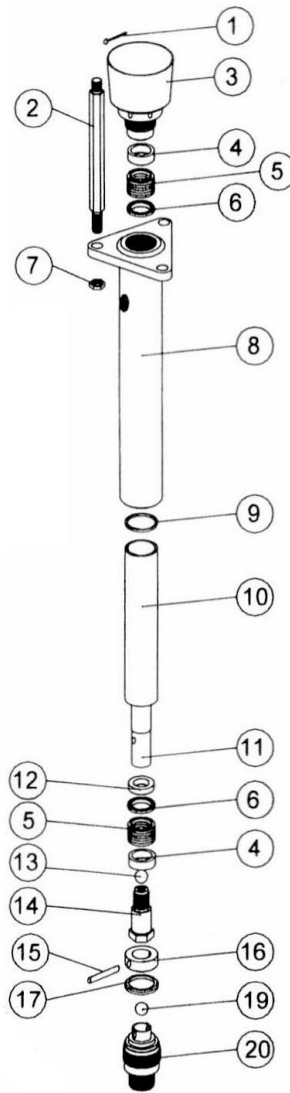

Each airless pneumatic piston painting machine RACOHI PRO-301 includes motor, pump, surge tank, air regulator, suction ass'y and cart ass'y.

PIEZAS DE MOTOR/ PARTS OF MOTOR RACOHI PRO-301 (01772)			
STOCK NR.	NUM. / NO.	DESCRIPCIÓN/ DESCRIPTION	CANTIDAD/ QTY.
A10002	1	Tapón/ Cap	1
CJT001	2	Junta/ Joint	1
A21001	3	Cuerpo/ Cylinder	1
A12004	4	Eje/ Rod	2
A22007	5	Soporte/ Suuport	1
A12008	6	Bastidor/ Yoke	1
A22100	7	Eje/ Rod	1
CTJ002	8	Tornillo/ Screw	2
A24002	9	Muelle/ Clip	2
A24001	10	Pistón/ Piston	1
A12200	11	Eje/ Stem	2
CJT005	12	Junta/ Joint	1
A22011	13	Varilla/ Rod	1
CJT007	14	Junta/ Joint	1
CB2015	15	Casquillo/ Sleeve	1
CJT006	16	Junta/ Joint	1
A13002	17	Tapa lateral/ Lateral plate	2
A25001	18	Cuerpo/ Base	1
CTA001	19	Tornillo/ Screw	6
CTC001	20	Tornillo/ Screw	16
A12001	21	Eje/ Rocker	2
A12002	22	Muelle/ Spring	2
A12003	23	Eje/ Rod	2
A12005	24	Muelle/ Clip	2
A12006	25	Tuerca/ Nut	4
A15002	26	Junta/ Joint	1
A12010	27	Junta/ Joint	2
A22009	28	Junta/ Joint	2
CAR125	29	Clip/ Retainer	1

PIEZAS DE BOMBA FLUIDO/ PARTS OF PUMP RACOHI PRO-301 (01774)			
STOCK NR.	NUM. / NO.	DESCRIPCIÓN/ DESCRIPTION	CANTIDAD/ QTY.
CPA101	1	Pasador/ Pin	1
C20001	2	Tirantes/ Tie rods	3
B12000	3	Prensa/ Packing nut	1
B13001	4	Anillo guía hembra/ Female gland	2
28-200	5	Juego de empaquetadura/ V-packing kit	1
01723	-	Empaquetadura (teflón)/ V-packing (teflon)	4
01722	-	Empaquetadura (cuero)/ V-packing (leather)	6
B13003	6	Anillo guía macho/ Male gland	2
CTU101	7	Tuerca/ Nut	3
B11000	8	Cuerpo de bomba/ Pump housing	1
B10001	9	Junta/ Joint	1
B10002	10	Camisa/ Sleeve	1
B10003	11	Vástago/ Displacement rod	1
B14001	12	Arandela/ Washer	1
01731	13	Bola/ Ball (5/16")	1
B15000	14	Válvula superior macho/ Piston	1
B10005	15	Pasador/ Pin	1
B17001	16	Tope/ Retainer	1
B10006	17	Junta/ Joint	1
09158	19	Bola/ Ball (5/8")	1
B17100	20	Válvula inferior/ Valve	1