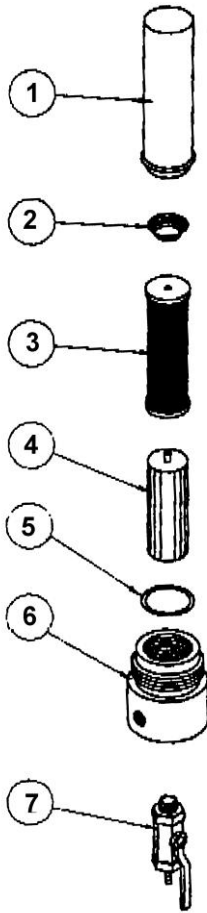

Each airless pneumatic piston painting machine RACOHI PRO-301 includes motor, pump, surge tank, air regulator, suction ass'y and cart ass'y.

PIEZAS DE MOTOR/ PARTS OF MOTOR RACOHI PRO-301 (01772)			
STOCK NR.	NUM. / NO.	DESCRIPCIÓN/ DESCRIPTION	CANTIDAD/ QTY.
A10002	1	Tapón/ Cap	1
CJT001	2	Junta/ Joint	1
A21001	3	Cuerpo/ Cylinder	1
A12004	4	Eje/ Rod	2
A22007	5	Soporte/ Suuport	1
A12008	6	Bastidor/ Yoke	1
A22100	7	Eje/ Rod	1
CTJ002	8	Tornillo/ Screw	2
A24002	9	Muelle/ Clip	2
A24001	10	Pistón/ Piston	1
A12200	11	Eje/ Stem	2
CJT005	12	Junta/ Joint	1
A22011	13	Varilla/ Rod	1
CJT007	14	Junta/ Joint	1
CB2015	15	Casquillo/ Sleeve	1
CJT006	16	Junta/ Joint	1
A13002	17	Tapa lateral/ Lateral plate	2
A25001	18	Cuerpo/ Base	1
CTA001	19	Tornillo/ Screw	6
CTC001	20	Tornillo/ Screw	16
A12001	21	Eje/ Rocker	2
A12002	22	Muelle/ Spring	2
A12003	23	Eje/ Rod	2
A12005	24	Muelle/ Clip	2
A12006	25	Tuerca/ Nut	4
A15002	26	Junta/ Joint	1
A12010	27	Junta/ Joint	2
A22009	28	Junta/ Joint	2
CAR125	29	Clip/ Retainer	1

PIEZAS DE BOMBA FLUIDO/ PARTS OF PUMP RACOHI PRO-301 (01774)			
STOCK NR.	NUM. / NO.	DESCRIPCIÓN/ DESCRIPTION	CANTIDAD/ QTY.
CPA101	1	Pasador/ Pin	1
C20001	2	Tirantes/ Tie rods	3
B12000	3	Prensa/ Packing nut	1
B13001	4	Anillo guía hembra/ Female gland	2
28-200	5	Juego de empaquetadura/ V-packing kit	1
01723	-	Empaquetadura (teflón)/ V-packing (teflon)	4
01722	-	Empaquetadura (cuero)/ V-packing (leather)	6
B13003	6	Anillo guía macho/ Male gland	2
CTU101	7	Tuerca/ Nut	3
B11000	8	Cuerpo de bomba/ Pump housing	1
B10001	9	Junta/ Joint	1
B10002	10	Camisa/ Sleeve	1
B10003	11	Vástago/ Displacement rod	1
B14001	12	Arandela/ Washer	1
01731	13	Bola/ Ball (5/16")	1
B15000	14	Válvula superior macho/ Piston	1
B10005	15	Pasador/ Pin	1
B17001	16	Tope/ Retainer	1
B10006	17	Junta/ Joint	1
09158	19	Bola/ Ball (5/8")	1
B17100	20	Válvula inferior/ Valve	1