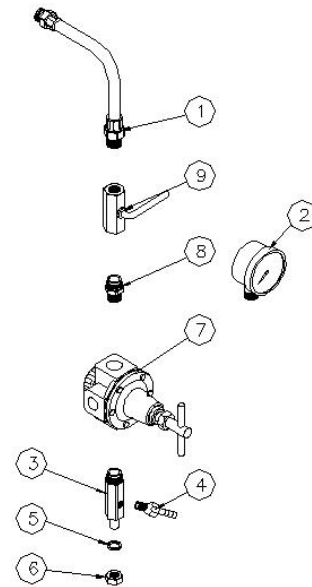

PIEZAS DE FILTRO ANTIPULSACIONES/ PARTS OF SURGE TANK RACOHI PRO-301 (09473)			
STOCK NR.	NUM. / NO.	DESCRIPCIÓN/ DESCRIPTION	CANTIDAD/ QTY.
01742	1	Cuerpo acumulador/ Bowl	1
01743	2	Muelle/ Spring	1
04762	3	Tamiz/ Strainer	1
04763	4	Soporte tamiz/ Screen support	1
01746	5	Tórica/ Packing	1
01748	6	Base acumulador/ Manifold	1
06660	7	Válvula purga/ Ball valve	1

PIEZAS DE REGULADOR DE AIRE/ PARTS OF AIR REGULATOR RACOHI PRO-301 (01776)			
STOCK NR.	NUM. / NO.	DESCRIPCIÓN/ DESCRIPTION	CANTIDAD/ QTY.
04652	1	Manguera de aire/ Air hose	1
07540	2	Manómetro/ Gauge	1
09443	3	Distribuidor/ Distributor	1
09444	4	Enchufe de aire/ Air conector	1
09445	5	Arandela/ Washer	1
09446	6	Tuerca/ Nut	1
09182	7	Regulador de aire/ Air regulator	1
04654	8	Tornillo unión (3/4"x1/2")/ Union	1
04653	9	Válvula/ Valve	1