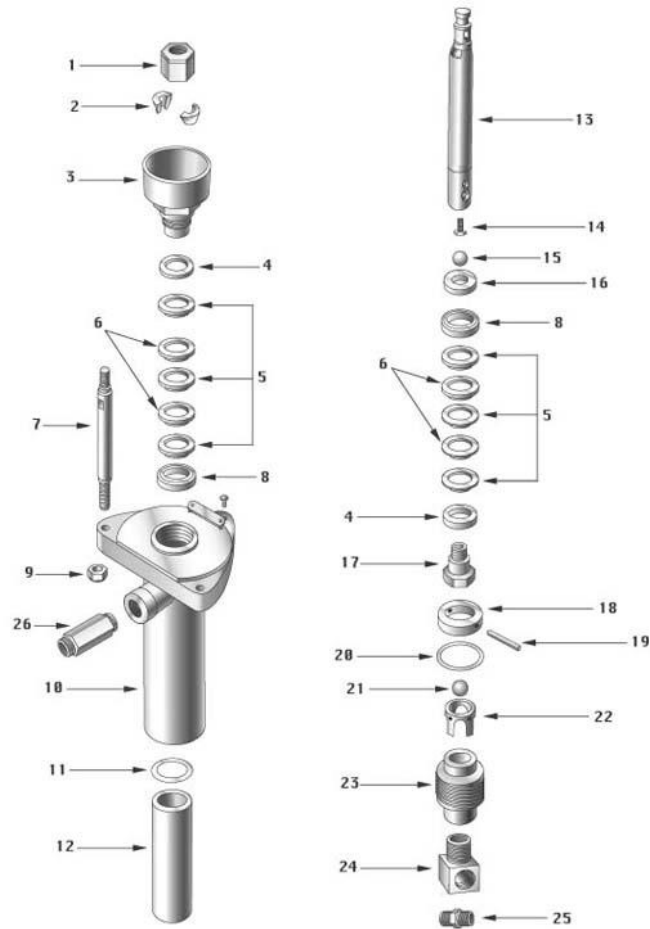

PIEZAS DE BOMBA FLUIDO/ PARTS OF PUMP RACOHI PRO-451 (04636)			
STOCK NR.	NUM. / NO.	DESCRIPCIÓN/ DESCRIPTION	CANTIDAD/ QTY.
09591	1	Tuerca/ Nut	1
09592	2	Semicasco/ Coupling	2
09593	3	Prensa empaquetadura/ Packing nut	1
09594	4	Anillo guía superior/ Gland(F)	2
09595	5	Empaquetadura (teflón)/ Packing (teflon)	6
09596	6	Empaquetadura (cuero)/ Packing (leather)	4
09597	7	Tirante/ Tie rod	3
09598	8	Anillo guía inferior/ Gland(M)	2
09599	9	Tuerca/ Nut	3
09600	10	Cuerpo de bomba/ Puma housing	1
09601	11	Junta/ Gasket	1
09602	12	Camisa/ Sleeve	1
09603	13	Vástago/ Displacement rod	1
09604	14	Distanciador/ Bolt	1
04624	15	Bola/ Ball (7/8" DIA)	1
09605	16	Arandela/ Washer	1
09606	17	Válvula superior/ Piston	1
09587	18	Anillo válvula inferior/ Retainer	1
09607	19	Pasador/ Pin	1
09608	20	Tórica/ O-ring	1
04630	21	Bola/ Ball (1-1/4" DIA)	1
09609	22	Guía de bola/ Ball guide	1
09610	23	Válvula inferior/ Intake housing	1
09611	24	Acoplamiento/ coupling	1
09612	25	Tornillo unión/ Nipple (PF1"*PF1")	1
09613	26	Tornillo unión/ Nipple (PF1"*PF3/4")	1

PIEZAS DE CARRO COMPLETO/ PARTS OF CART ASS'Y RACOHI PRO-451 (04810)			
STOCK NR.	NUM. / NO.	DESCRIPCIÓN/ DESCRIPTION	CANTIDAD/ QTY.
07154	1	Conjunto carro con manillar/ Cart & handle	1
04797	1-1	Carro/ Cart	1
07150	1-2	Manillar/ Handle	1
04798	2	Rueda/ Tire	2
07155	3	Conjunto de tornillo, arandela y tuerca/ Bolt, washer & nut	1
04799	3-1	Tornillo/ Bolt	4
07151	3-2	Arandela/ Washer	4
07152	3-3	Tuerca/ Nut	4
04800	4	Anillo rueda/ Tire snap ring	2
04801	5	Tornillo/ Bolt	4
04802	6	Tuerca/ Nut	4
07156	7	Set de arandelas/ Washer set	1
04803	7-1	Arandela plana/ Flat washer	8
07153	7-2	Arandela espiral/ Spring washer	4