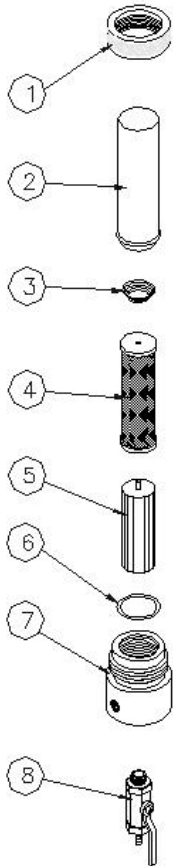

PIEZAS DE FILTRO ANTIPULSIONES/ PARTS OF SURGE TANK RACOHI PRO-451 (04807)			
STOCK NR.	NUM. / NO.	DESCRIPCIÓN/ DESCRIPTION	CANTIDAD/ QTY.
04758	1	Tuerca/ Ring	1
04760	2	Cuerpo acumulador/ Bowl	1
04761	3	Muelle/ Spring	1
04762	4	Tamiz/ Strainer	1
04763	5	Soporte tamiz/ Screen support	1
04764	6	Tórica/ Packing	1
04765	7	Base acumulador/ Manifold	1
04770	8	Válvula purga/ Ball valve	1

PIEZAS DE REGULADOR DE AIRE/ PARTS OF AIR REGULATOR RACOHI PRO-451 (04808)			
STOCK NR.	NUM. / NO.	DESCRIPCIÓN/ DESCRIPTION	CANTIDAD/ QTY.
04652	1	Manguera de aire/ Air hose	1
07540	2	Manómetro/ Gauge	1
09443	3	Distribuidor/ Distributor	1
09444	4	Enchufe de aire/ Air conector	1
09445	5	Arandela/ Washer	1
09446	6	Tuerca/ Nut	1
04655	7	Regulador de aire/ Air regulator	1
04654	8	Tornillo unión (3/4"x1/2")/ Union	1
04653	9	Válvula/ Valve	1