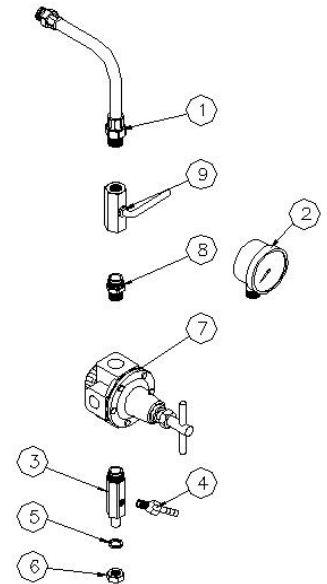

PIEZAS DE FILTRO ANTIPULSIONES/ PARTS OF SURGE TANK RACOHI PRO-451 (04807)			
STOCK NR.	NUM. / NO.	DESCRIPCIÓN/ DESCRIPTION	CANTIDAD/ QTY.
04758	1	Tuerca/ Ring	1
04760	2	Cuerpo acumulador/ Bowl	1
04761	3	Muelle/ Spring	1
04762	4	Tamiz/ Strainer	1
04763	5	Soporte tamiz/ Screen support	1
04764	6	Tórica/ Packing	1
04765	7	Base acumulador/ Manifold	1
04770	8	Válvula purga/ Ball valve	1

PIEZAS DE REGULADOR DE AIRE/ PARTS OF AIR REGULATOR RACOHI PRO-451 (04808)			
STOCK NR.	NUM. / NO.	DESCRIPCIÓN/ DESCRIPTION	CANTIDAD/ QTY.
04652	1	Manguera de aire/ Air hose	1
07540	2	Manómetro/ Gauge	1
09443	3	Distribuidor/ Distributor	1
09444	4	Enchufe de aire/ Air conector	1
09445	5	Arandela/ Washer	1
09446	6	Tuerca/ Nut	1
04655	7	Regulador de aire/ Air regulator	1
04654	8	Tornillo unión (3/4"x1/2")/ Union	1
04653	9	Válvula/ Valve	1