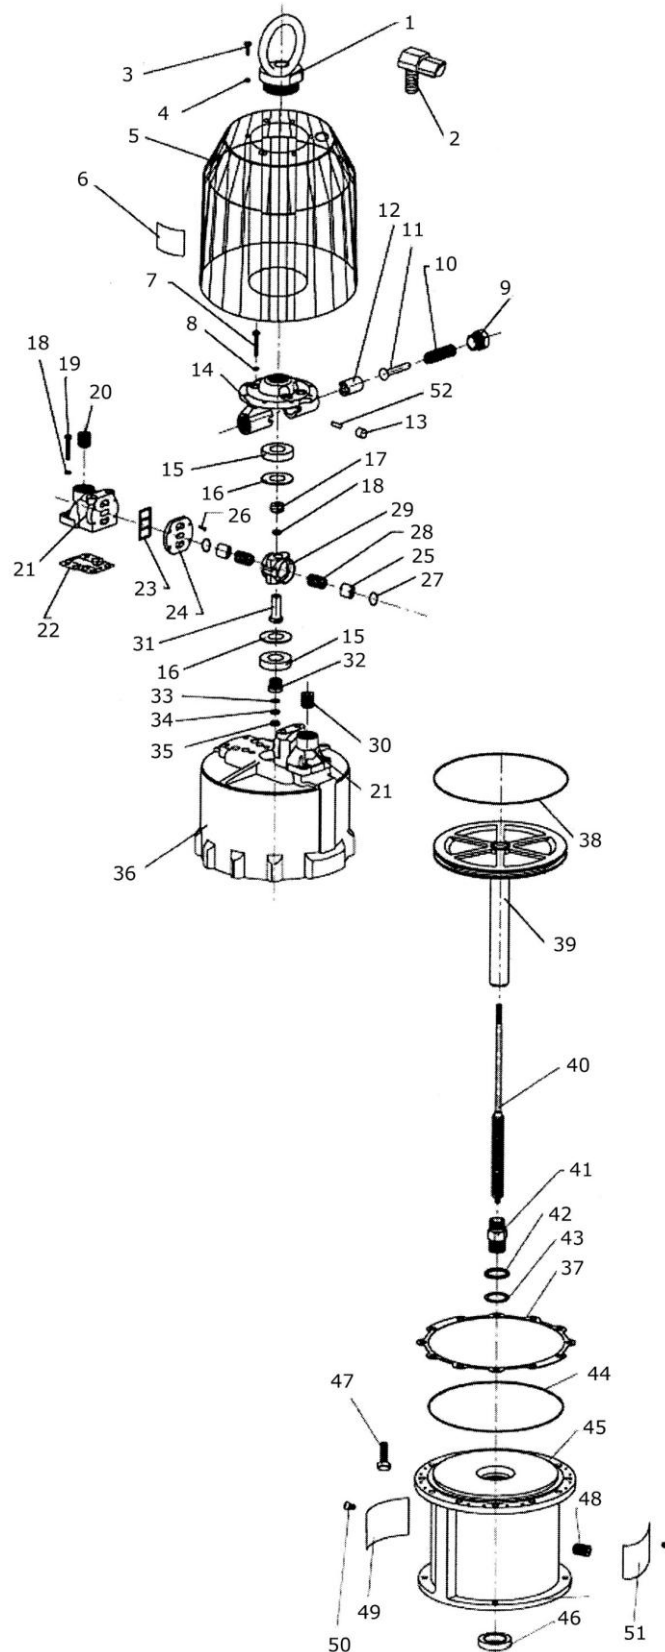

Each airless pneumatic piston painting machine RACOHI PRO-451 includes motor, pump, surge tank, air regulator, suction ass'y and cart ass'y.

PIEZAS DE MOTOR/ PARTS OF MOTOR RACOHI PRO-451 (04804)			
STOCK NR.	NUM. / NO.	DESCRIPCIÓN/ DESCRIPTION	CANTIDAD/ QTY.
04684	1	Cancamo/ Ring	1
04687	2	Codo de entrada/ Air inlet union	1
04686	3	Tornillo/ Screw	8
04688	4	Arandela Grower/ Lock washer	8
04689	5	Carcasa/ Shield	1
04685	6	Placa/ Plate	1
04693	7	Tornillo/ Screw	4
04694	8	Arandela Grower/ Lock washer	4
04701	9	Portamuelle/ Retainer	2
04698	10	Muelle/ Spring	2
04699	11	Guía muelle/ Guide	2
04697	12	Soporte muelle/ Spring housing	2
04690	13	Pasador/ Pin	2
04695	14	Carcasa distribuidor de aire/ Air manifold shield	1
04702	15	Junta de goma/ Pad	2
04704	16	Arandela/ Washer	2
04703	17	Tuerca/ Nut	1
07533	18	Collarín/ Lock washer	5
07526	19	Tornillo/ Screw	4
07527	20	Tapón/ Plug	1
07528	21	Distribuidor de aire/ Air manifold	2
04713	22	Junta/ Gasket	2
04709	23	Junta rejilla/ Seal	2
04708	24	Placa/ Plate	2
04707	25	Válvula/ valve	2
04710	26	Tornillo guía/ Screw	8
04711	27	Junta guía/ Seal	2
04706	28	Muelle/ Spring	2
04705	29	Corredera/ Housing	1
04718	30	Casquillo/ Grommet	1
04712	31	Guía corredera/ Hub	1
04714	32	Tuerca retén/ Bearing	1
01699	33	Arandela/ Washer	1
04715	34	Junta/ Gasket	1
04716	35	Collarín/ V-packing	1
04720	36	Camisa/ Cylinder	1
04721	37	Junta base camisa/ Base gasket	1
04722	38	Tórica/ O-ring	1
07534	39	Conjunto pistón/ Piston ass'y	1
04805	40	Conjunto varilla/ Trip rod ass'y	1
04727	41	Unión/ Stud	1
04728	42	Collarín de goma/ U-packing nitrile rubber	1
04729	43	Arandela/ Washer back-up	1
04730	44	Tórica/ O-ring	1
04731	45	Carcasa inferior/ Base	1
04735	46	Collarín de goma/ Seal	1
04733	47	Tornillo/ Screw	12
09435	48	Tapón/ Plug	1
04692	49	Placa/ Plate	1
04700	50	Tornillo/ Screw	6
04717	51	Placa/ Plate	1
04696	52	Pasador/ Axle	2