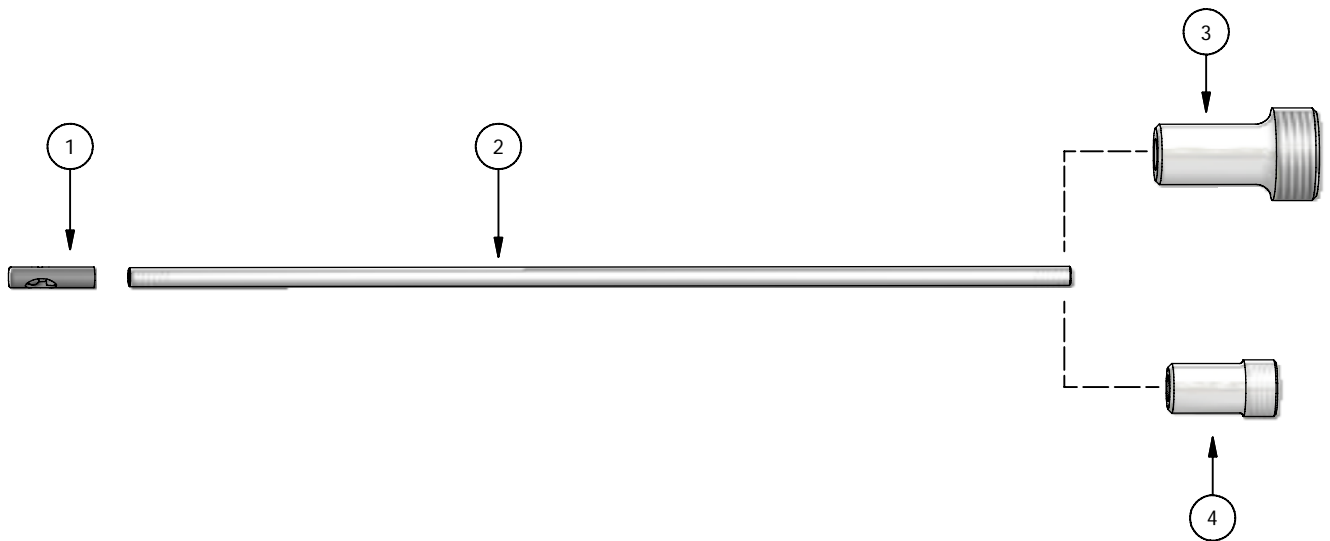

Modelo/ Model	Long./ Length (mm)	Stock nr.
SMB-1	250	09043
SMB-2	500	09044
SMB-3	750	09045
SMB-4	1000	09052

Nº/ Nr.	Descripción/ Description	Cant./ Qty.	Stock nr.
1	Cabeza superminiblast D.I. 13mm/ Superminiblast head I.D. 13mm	1	09053
2	Tubo alargador- longitud 250mm/ Extension pipe- length 250mm	1	09055
	Tubo alargador- longitud 500mm/ Extension pipe- length 500mm		09060
	Tubo alargador- longitud 750mm/ Extension pipe- length 750mm		09061
	Tubo alargador- longitud 1000mm/ Extension pipe- length 1000mm		09062
3	Adaptador RA-4, rosca gruesa/ RA-4 adaptor, thick thread	1	09063
4	Adaptador RC-6, rosca fina/ RC-6 adaptor, fine thread	1	09054

 	SUPERMINIBLAST PARA TUBOS ½" A 1¼" (13-32mm) D.I./ SUPERMINIBLAST FOR PIPES ½" TO 1¼" (13-32mm) I.D.	
	CHORRO/ BLASTING	1/1