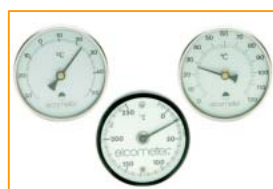

Productos Relacionados

Elcometer 212

Termómetro digital de bolsillo con sonda de superficie Elcometer 212

El Elcometer 212 es un termómetro digital de bolsillo ideal para un uso a diario. Dotado de una sonda de superficie de respuesta rápida de acero inoxidable, el Elcometer 212 proporciona mediciones de la temperatura en menos de cuatro segundos.

Elcometer 214

Termómetro Digital por Infrarrojos (Láser) Elcometer 214

El Elcometer 214 es un termómetro a distancia sencillo y fácil de usar que mide de manera segura y precisa, la temperatura de la superficie de materiales no reflectantes utilizando la tecnología infrarroja

Elcometer 113

Termómetro Magnético Elcometer 113

El termómetro magnético Elcometer 113 indica continuamente la temperatura de superficies de acero y otros materiales magnéticos. Los termómetros funcionan con una tira bimetálica y, por lo tanto, no necesita pilas, pero requiere tiempo para ajustarse a la temperatura.