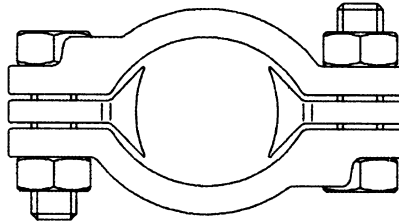

Abrazaderas para mangueras "SL" doble tornillo

REFERENCIA	MODELOS	D. MANGUERA (mm)	MATERIAL
05362	SL-29	22-29	Hierro
00109	SL-34	29-34	Hierro
00111	SL-40	33-40	Hierro
00113	SL-49	41-49	Hierro
00114	SL-60	47-60	Hierro
00116	SL-87	60-87	Hierro
00119	SL-94	88-94	Hierro
00120	SL-115	95-115	Hierro

Nota: Disponibles en otras medidas

Abrazaderas para mangueras TSF "L" - (ancho: 9 mm)

REFERENCIA	MODELOS	D. MANGUERA (mm)	MATERIAL
00090	TSFLG-12	8-12	Acero galvanizado
00091	TSFLG-22	12-22	Acero galvanizado
00093	TSFLG-27	16-27	Acero galvanizado

REFERENCIA	MODELOS	D. MANGUERA (mm)
00072	SU-73	68-73
00073	SU-79	74-79
00074	SU-85	80-85
00075	SU-91	86-91
00076	SU-97	92-97
00077	SU-103	98-103
00078	SU-112	104-112
00079	SU-121	113-121
00080	SU-130	122-130
00081	SU-139	131-139
00082	SU-148	140-148
00083	SU-161	149-161
00084	SU-174	162-174
00085	SU-187	175-187
00086	SU-200	188-200
05365	SU-213	201-213
00087	SU-226	214-226
00088	SU-239	227-239
00089	SU-252	240-252

REFERENCIA	MODELOS	D. MANGUERA (mm)
00138	DUO-23	20-23
00139	DUO-25	23-25
00141	DUO-28	25-28
00142	DUO-31	28-31
00143	DUO-34	31-34
00145	DUO-37	34-37
00147	DUO-40	37-40

* Acero galvanizado