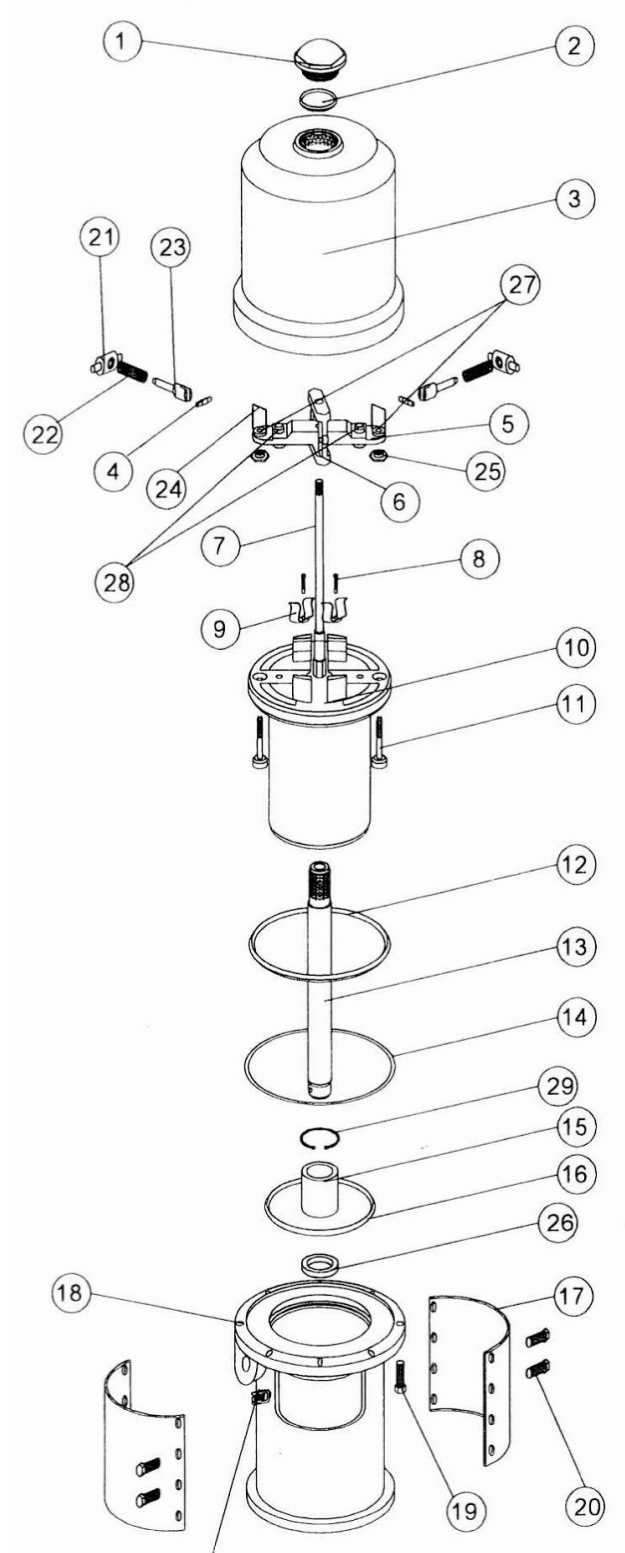

Each airless pneumatic piston painting machine RACOHI PRO-301 includes motor, pump, surge tank, air regulator, suction ass'y and cart ass'y.

CONEXION A TIERRA

PIEZAS DE MOTOR/ PARTS OF MOTOR RACOHI PRO-301 (01772)			
STOCK NR.	NUM. / NO.	DESCRIPCIÓN/ DESCRIPTION	CANTIDAD/ QTY.
A11002	1	Tapón/ Cap	1
CJT001	2	Junta/ Joint	1
A21001	3	Cuerpo/ Cylinder	1
A12004	4	Eje/ Rod	2
A22007	5	Soporte/ Suuport	1
A12008	6	Bastidor/ Yoke	1
A22100	7	Eje/ Rod	1
CTJ002	8	Tornillo/ Screw	2
A24002	9	Muelle/ Clip	2
A24001	10	Pistón/ Piston	1
A12200	11	Eje/ Stem	2
CJT005	12	Junta/ Joint	1
A22011	13	Varilla/ Rod	1
CJT007	14	Junta/ Joint	1
CB2015	15	Casquillo/ Sleeve	1
CJT006	16	Junta/ Joint	1
A13002	17	Tapa lateral/ Lateral plate	2
A25001	18	Cuerpo/ Base	1
CTA001	19	Tornillo/ Screw	6
CTC001	20	Tornillo/ Screw	16
A12001	21	Eje/ Rocker	2
A12002	22	Muelle/ Spring	2
A12003	23	Eje/ Rod	2
A12005	24	Muelle/ Clip	2
A12006	25	Tuerca/ Nut	4
A15002	26	Junta/ Joint	1
A12010	27	Junta/ Joint	2
A22009	28	Junta/ Joint	2
CAR125	29	Clip/ Retainer	1

PIEZAS DE BOMBA FLUIDO/ PARTS OF PUMP RACOHI PRO-301 (01774)			
STOCK NR.	NUM. / NO.	DESCRIPCIÓN/ DESCRIPTION	CANTIDAD/ QTY.
CPA101	1	Pasador/ Pin	1
C20001	2	Tirantes/ Tie rods	3
B12000	3	Prensa/ Packing nut	1
B13001	4	Anillo guía hembra/ Female gland	2
28-200	5	Juego de empaquetadura/ V-packing kit	1
01723	-	Empaquetadura (teflón)/ V-packing (teflon)	4
01722	-	Empaquetadura (cuero)/ V-packing (leather)	6
B13003	6	Anillo guía macho/ Male gland	2
CTU101	7	Tuerca/ Nut	3
B11000	8	Cuerpo de bomba/ Pump housing	1
B10001	9	Junta/ Joint	1
B10002	10	Camisa/ Sleeve	1
B10003	11	Vástago/ Displacement rod	1
B14001	12	Arandela/ Washer	1
01731	13	Bola/ Ball (5/16")	1
B15000	14	Válvula superior macho/ Piston	1
B10005	15	Pasador/ Pin	1
B17001	16	Tope/ Retainer	1
B10006	17	Junta/ Joint	1
09158	19	Bola/ Ball (5/8")	1
B17100	20	Válvula inferior/ Valve	1