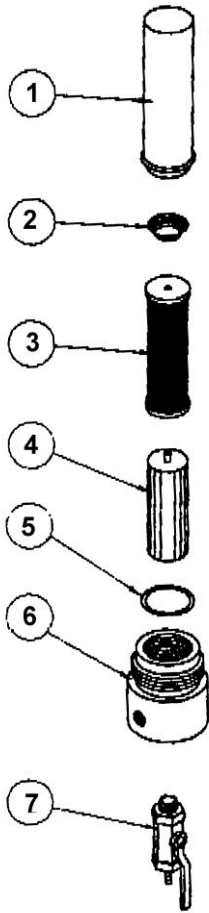

Each airless pneumatic piston painting machine RACOHI PRO-301 includes motor, pump, surge tank, air regulator, suction ass'y and cart ass'y.

CONEXION A TIERRA

PIEZAS DE MOTOR/ PARTS OF MOTOR RACOHI PRO-301 (01772)			
STOCK NR.	NUM. / NO.	DESCRIPCIÓN/ DESCRIPTION	CANTIDAD/ QTY.
A11002	1	Tapón/ Cap	1
CJT001	2	Junta/ Joint	1
A21001	3	Cuerpo/ Cylinder	1
A12004	4	Eje/ Rod	2
A22007	5	Soporte/ Suuport	1
A12008	6	Bastidor/ Yoke	1
A22100	7	Eje/ Rod	1
CTJ002	8	Tornillo/ Screw	2
A24002	9	Muelle/ Clip	2
A24001	10	Pistón/ Piston	1
A12200	11	Eje/ Stem	2
CJT005	12	Junta/ Joint	1
A22011	13	Varilla/ Rod	1
CJT007	14	Junta/ Joint	1
CB2015	15	Casquillo/ Sleeve	1
CJT006	16	Junta/ Joint	1
A13002	17	Tapa lateral/ Lateral plate	2
A25001	18	Cuerpo/ Base	1
CTA001	19	Tornillo/ Screw	6
CTC001	20	Tornillo/ Screw	16
A12001	21	Eje/ Rocker	2
A12002	22	Muelle/ Spring	2
A12003	23	Eje/ Rod	2
A12005	24	Muelle/ Clip	2
A12006	25	Tuerca/ Nut	4
A15002	26	Junta/ Joint	1
A12010	27	Junta/ Joint	2
A22009	28	Junta/ Joint	2
CAR125	29	Clip/ Retainer	1

PIEZAS DE BOMBA FLUIDO/ PARTS OF PUMP RACOHI PRO-301 (01774)			
STOCK NR.	NUM. / NO.	DESCRIPCIÓN/ DESCRIPTION	CANTIDAD/ QTY.
CPA101	1	Pasador/ Pin	1
C20001	2	Tirantes/ Tie rods	3
B12000	3	Prensa/ Packing nut	1
B13001	4	Anillo guía hembra/ Female gland	2
28-200	5	Juego de empaquetadura/ V-packing kit	1
01723	-	Empaquetadura (teflón)/ V-packing (teflon)	4
01722	-	Empaquetadura (cuero)/ V-packing (leather)	6
B13003	6	Anillo guía macho/ Male gland	2
CTU101	7	Tuerca/ Nut	3
B11000	8	Cuerpo de bomba/ Pump housing	1
B10001	9	Junta/ Joint	1
B10002	10	Camisa/ Sleeve	1
B10003	11	Vástago/ Displacement rod	1
B14001	12	Arandela/ Washer	1
01731	13	Bola/ Ball (5/16")	1
B15000	14	Válvula superior macho/ Piston	1
B10005	15	Pasador/ Pin	1
B17001	16	Tope/ Retainer	1
B10006	17	Junta/ Joint	1
09158	19	Bola/ Ball (5/8")	1
B17100	20	Válvula inferior/ Valve	1