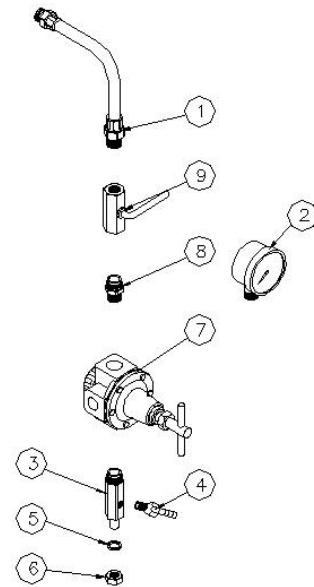

PIEZAS DE FILTRO ANTIPULSACIONES/ PARTS OF SURGE TANK RACOHI PRO-301 (09473)			
STOCK NR.	NUM. / NO.	DESCRIPCIÓN/ DESCRIPTION	CANTIDAD/ QTY.
01742	1	Cuerpo acumulador/ Bowl	1
01743	2	Muelle/ Spring	1
04762	3	Tamiz/ Strainer	1
04763	4	Soporte tamiz/ Screen support	1
01746	5	Tórica/ Packing	1
01748	6	Base acumulador/ Manifold	1
06660	7	Válvula purga/ Ball valve	1

PIEZAS DE REGULADOR DE AIRE/ PARTS OF AIR REGULATOR RACOHI PRO-301 (01776)			
STOCK NR.	NUM. / NO.	DESCRIPCIÓN/ DESCRIPTION	CANTIDAD/ QTY.
04652	1	Manguera de aire/ Air hose	1
07540	2	Manómetro/ Gauge	1
09443	3	Distribuidor/ Distributor	1
09444	4	Enchufe de aire/ Air conector	1
09445	5	Arandela/ Washer	1
09446	6	Tuerca/ Nut	1
09182	7	Regulador de aire/ Air regulator	1
04654	8	Tornillo unión (3/4"x1/2")/ Union	1
04653	9	Válvula/ Valve	1