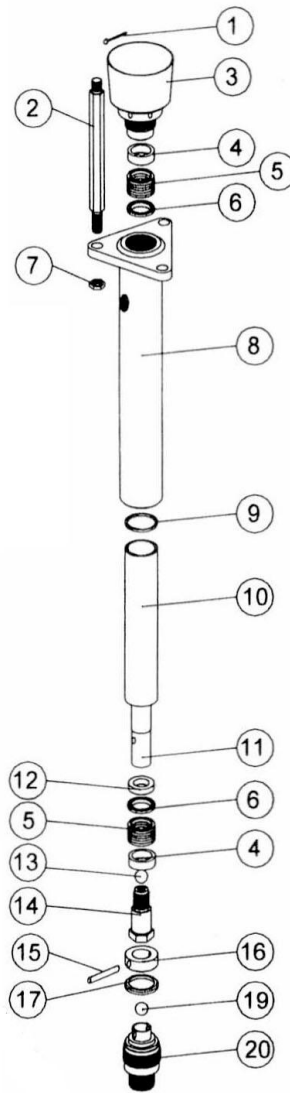

Each airless pneumatic piston painting machine RACOHI PRO-301 includes motor, pump, surge tank, air regulator, suction ass'y and cart ass'y.

CONEXION A TIERRA

PIEZAS DE MOTOR/ PARTS OF MOTOR RACOHI PRO-301 (01772)			
STOCK NR.	NUM. / NO.	DESCRIPCIÓN/ DESCRIPTION	CANTIDAD/ QTY.
A11002	1	Tapón/ Cap	1
CJT001	2	Junta/ Joint	1
A21001	3	Cuerpo/ Cylinder	1
A12004	4	Eje/ Rod	2
A22007	5	Soporte/ Suuport	1
A12008	6	Bastidor/ Yoke	1
A22100	7	Eje/ Rod	1
CTJ002	8	Tornillo/ Screw	2
A24002	9	Muelle/ Clip	2
A24001	10	Pistón/ Piston	1
A12200	11	Eje/ Stem	2
CJT005	12	Junta/ Joint	1
A22011	13	Varilla/ Rod	1
CJT007	14	Junta/ Joint	1
CB2015	15	Casquillo/ Sleeve	1
CJT006	16	Junta/ Joint	1
A13002	17	Tapa lateral/ Lateral plate	2
A25001	18	Cuerpo/ Base	1
CTA001	19	Tornillo/ Screw	6
CTC001	20	Tornillo/ Screw	16
A12001	21	Eje/ Rocker	2
A12002	22	Muelle/ Spring	2
A12003	23	Eje/ Rod	2
A12005	24	Muelle/ Clip	2
A12006	25	Tuerca/ Nut	4
A15002	26	Junta/ Joint	1
A12010	27	Junta/ Joint	2
A22009	28	Junta/ Joint	2
CAR125	29	Clip/ Retainer	1

PIEZAS DE BOMBA FLUIDO/ PARTS OF PUMP RACOHI PRO-301 (01774)			
STOCK NR.	NUM. / NO.	DESCRIPCIÓN/ DESCRIPTION	CANTIDAD/ QTY.
CPA101	1	Pasador/ Pin	1
C20001	2	Tirantes/ Tie rods	3
B12000	3	Prensa/ Packing nut	1
B13001	4	Anillo guía hembra/ Female gland	2
28-200	5	Juego de empaquetadura/ V-packing kit	1
01723	-	Empaquetadura (teflón)/ V-packing (teflon)	4
01722	-	Empaquetadura (cuero)/ V-packing (leather)	6
B13003	6	Anillo guía macho/ Male gland	2
CTU101	7	Tuerca/ Nut	3
B11000	8	Cuerpo de bomba/ Pump housing	1
B10001	9	Junta/ Joint	1
B10002	10	Camisa/ Sleeve	1
B10003	11	Vástago/ Displacement rod	1
B14001	12	Arandela/ Washer	1
01731	13	Bola/ Ball (5/16")	1
B15000	14	Válvula superior macho/ Piston	1
B10005	15	Pasador/ Pin	1
B17001	16	Tope/ Retainer	1
B10006	17	Junta/ Joint	1
09158	19	Bola/ Ball (5/8")	1
B17100	20	Válvula inferior/ Valve	1