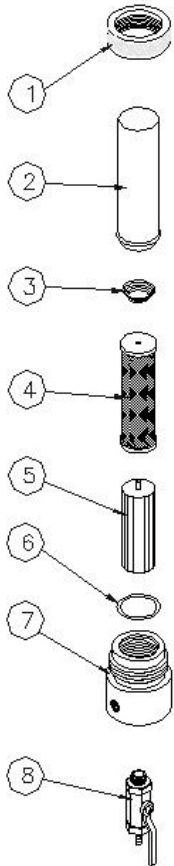

PIEZAS DE FILTRO ANTIPULSACIONES/ PARTS OF SURGE TANK RACOHI PRO-451 (04807)			
STOCK NR.	NUM. / NO.	DESCRIPCIÓN/ DESCRIPTION	CANTIDAD/ QTY.
04758	1	Tuerca/ Ring	1
04760	2	Cuerpo acumulador/ Bowl	1
04761	3	Muelle/ Spring	1
04762	4	Tamiz/ Strainer	1
04763	5	Soporte tamiz/ Screen support	1
04764	6	Tórica/ Packing	1
04765	7	Base acumulador/ Manifold	1
06660	8	Válvula purga/ Ball valve	1

PIEZAS DE REGULADOR DE AIRE/ PARTS OF AIR REGULATOR RACOHI PRO-451 (04808)			
STOCK NR.	NUM. / NO.	DESCRIPCIÓN/ DESCRIPTION	CANTIDAD/ QTY.
04652	1	Manguera de aire/ Air hose	1
07540	2	Manómetro/ Gauge	1
09443	3	Distribuidor/ Distributor	1
09444	4	Enchufe de aire/ Air conector	1
09445	5	Arandela/ Washer	1
09446	6	Tuerca/ Nut	1
04655	7	Regulador de aire/ Air regulator	1
04654	8	Tornillo unión (3/4"x1/2")/ Union	1
04653	9	Válvula/ Valve	1