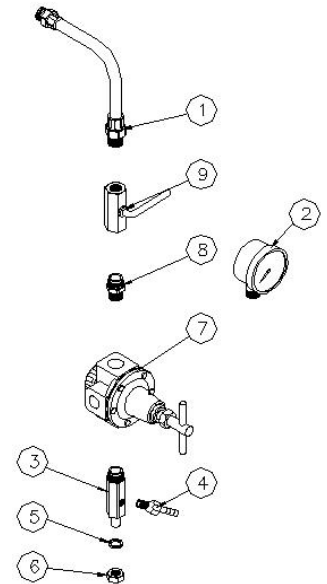

PIEZAS DE FILTRO ANTIPULSACIONES/ PARTS OF SURGE TANK RACOHI PRO-451 (04807)			
STOCK NR.	NUM. / NO.	DESCRIPCIÓN/ DESCRIPTION	CANTIDAD/ QTY.
04758	1	Tuerca/ Ring	1
04760	2	Cuerpo acumulador/ Bowl	1
04761	3	Muelle/ Spring	1
04762	4	Tamiz/ Strainer	1
04763	5	Soporte tamiz/ Screen support	1
04764	6	Tórica/ Packing	1
04765	7	Base acumulador/ Manifold	1
06660	8	Válvula purga/ Ball valve	1

PIEZAS DE REGULADOR DE AIRE/ PARTS OF AIR REGULATOR RACOHI PRO-451 (04808)			
STOCK NR.	NUM. / NO.	DESCRIPCIÓN/ DESCRIPTION	CANTIDAD/ QTY.
04652	1	Manguera de aire/ Air hose	1
07540	2	Manómetro/ Gauge	1
09443	3	Distribuidor/ Distributor	1
09444	4	Enchufe de aire/ Air conector	1
09445	5	Arandela/ Washer	1
09446	6	Tuerca/ Nut	1
04655	7	Regulador de aire/ Air regulator	1
04654	8	Tornillo unión (3/4"x1/2")/ Union	1
04653	9	Válvula/ Valve	1