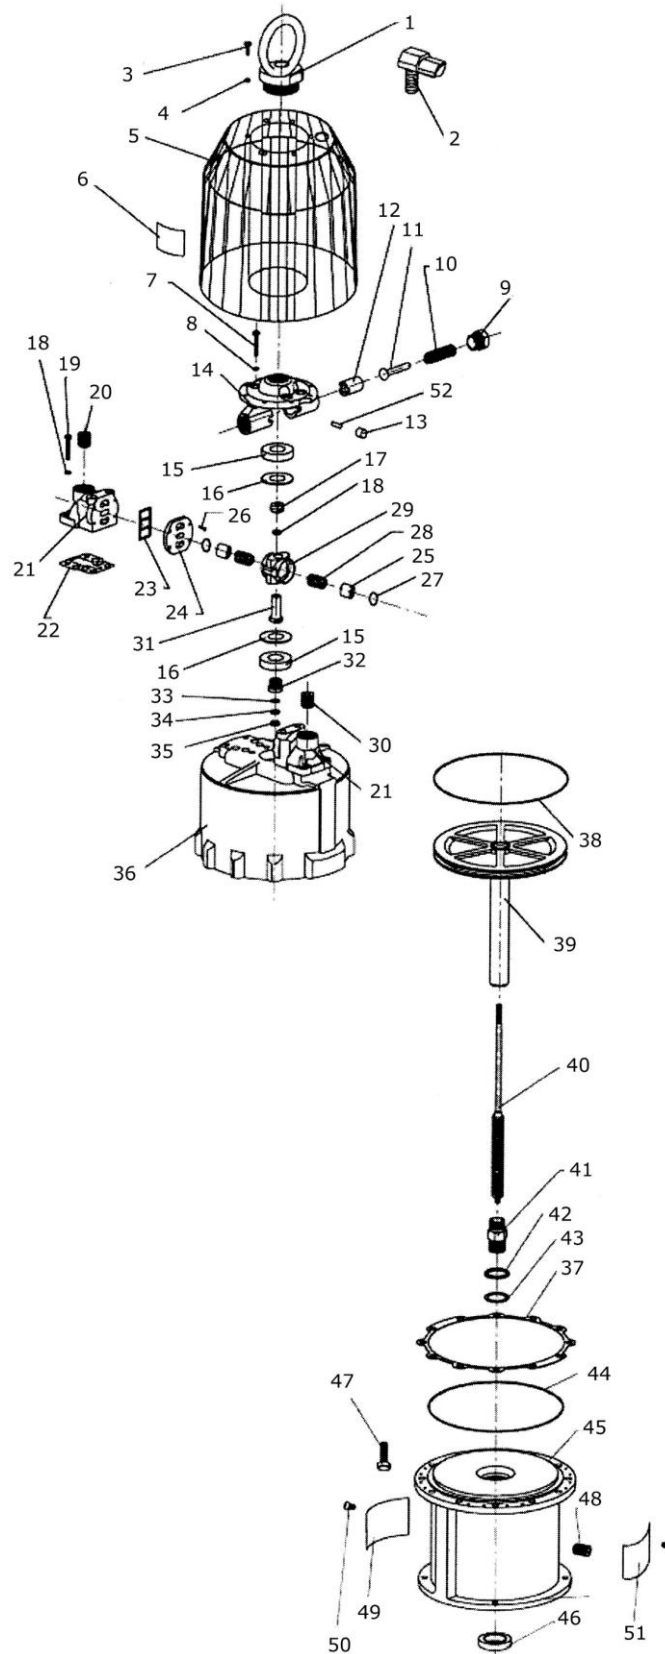

Each airless pneumatic piston painting machine RACOHI PRO-451 includes motor, pump, surge tank, air regulator, suction ass'y and cart ass'y.

PIEZAS DE MOTOR/ PARTS OF MOTOR RACOHI PRO-451 (04804)			
STOCK NR.	NUM. / NO.	DESCRIPCIÓN/ DESCRIPTION	CANTIDAD/ QTY.
04684	1	Cancamo/ Ring	1
04687	2	Codo de entrada/ Air inlet union	1
04686	3	Tornillo/ Screw	8
04688	4	Arandela Grower/ Lock washer	8
04689	5	Carcasa/ Shield	1
04685	6	Placa/ Plate	1
04693	7	Tornillo/ Screw	4
04694	8	Arandela Grower/ Lock washer	4
04701	9	Portamuelle/ Retainer	2
04698	10	Muelle/ Spring	2
04699	11	Guía muelle/ Guide	2
04697	12	Soporte muelle/ Spring housing	2
04690	13	Pasador/ Pin	2
04695	14	Carcasa distribuidor de aire/ Air manifold shield	1
04702	15	Junta de goma/ Pad	2
04704	16	Arandela/ Washer	2
04703	17	Tuerca/ Nut	1
07533	18	Arandela/ Lock washer	5
07526	19	Tornillo/ Screw	4
07527	20	Tapón/ Plug	1
07528	21	Distribuidor de aire/ Air manifold	2
04713	22	Junta/ Gasket	2
04709	23	Junta rejilla/ Seal	2
04708	24	Placa/ Plate	2
04707	25	Válvula/ valve	2
04710	26	Tornillo guía/ Screw	8
04711	27	Junta guía/ Seal	2
04706	28	Muelle/ Spring	2
04705	29	Corredera/ Housing	1
04718	30	Casquillo/ Grommet	1
04712	31	Guía corredera/ Hub	1
04714	32	Tuerca retén/ Bearing	1
01699	33	Arandela/ Washer	1
04715	34	Junta/ Gasket	1
04716	35	Collarín/ V-packing	1
04720	36	Camisa/ Cylinder	1
04721	37	Junta base camisa/ Base gasket	1
04722	38	Tórica/ O-ring	1
07534	39	Conjunto pistón/ Piston ass'y	1
04805	40	Conjunto varilla/ Trip rod ass'y	1
04727	41	Unión/ Stud	1
04728	42	Collarín de goma/ U-packing nitrile rubber	1
04729	43	Arandela/ Washer back-up	1
04730	44	Tórica/ O-ring	1
04731	45	Carcasa inferior/ Base	1
04735	46	Collarín de goma/ Seal	1
04733	47	Tornillo/ Screw	12
09435	48	Tapón/ Plug	1
04692	49	Placa/ Plate	1
04700	50	Tornillo/ Screw	6
04717	51	Placa/ Plate	1
04696	52	Pasador/ Axle	2