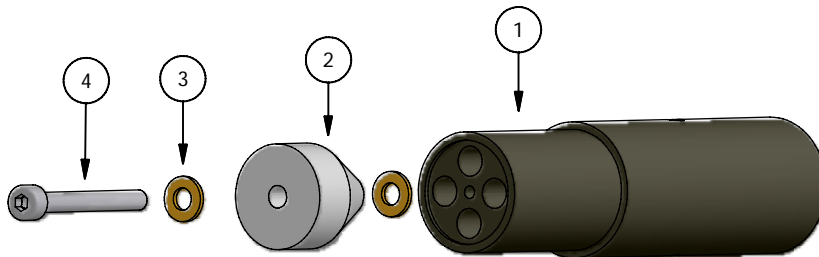

Descripción/ Description	Stock nr.
Mini-Circublast, tuberías de 1 1/4" a 2" D.I./ Mini-Circublast for pipes 1 1/4" to 2" I.D.	09075

Nota: Mini-Circublast para montaje directo en mangueras de chorro 1/2" D.I. (13x7mm)/
 Note: Mini-Circublast for direct mounting on blast hose 1/2" I.D. (13x7mm)

Nº/ Nr.	Descripción/ Description	Cant./ Qty.	Stock nr.
1	Camisa/ Sleeve	1	09071
2	Deflector, carburo de tungsteno/ Deflection tip, tungsten carbide	1	09072
3	Arandela/ Washer	2	09073
4	Tornillo/ Screw	1	09074