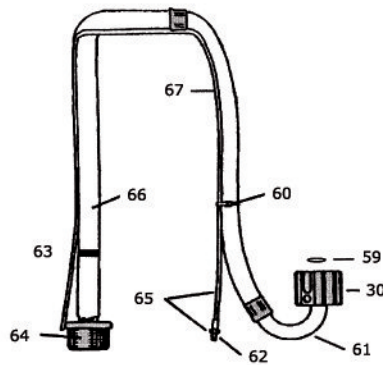

PIEZAS CONJUNTO DE BOMBA Y CAJA DE VELOCIDAD RACOHI SILVER			
REFERENCIA	NUM. PIEZA	DESCRIPCIÓN	CANTIDAD
08393	1	Tapa	1
08394	2	Cojinete	1
08395	3	Cabezal bomba	1
08396	4	Cigüeñal	1
08397	5	Cojinete	1
08398	6	Cubierta, caja velocidad	1
08399	7	Tornillo	2
08400	8	Tornillo	2
08401	9	Anillo retén	1
08402	10	Pasador	1
08403	11	Camisa	1
08404	12	Muelle	1
08470	13	Conjunto bomba (25, 26, 27, 28, 29, 30, 38, 40, 41, 42)	1
08405	14	Tornillo	2
08406	15	Tubo espaciador	2
08407	16	Protector	1
08408	17	Camisa, cojinete	1
08409	18	Conector, manguera 1/4 NPSxNPT	1
08410	19	Tornillo, camisa de la caja de velocidad	2

PIEZAS CONJUNTO DE PISTÓN Y BOMBA RACOHI SILVER			
REFERENCIA	NUM. PIEZA	DESCRIPCIÓN	CANTIDAD
08411	20	Pistón	1
08471	20 A	Conjunto pistón (20, 22, 23 A, 23 B, 24, 31, 32, 33, 34, 35, 36, 37, 39)	1
08474	22	Tórica	1
08473	23 A	Bola pistón	1
08414	23 B	Asiento pistón	1
08415	24	Tope asiento pistón	1
08416	25	Cuerpo bomba	1
08417	26	Guía bola bomba	1
08418	27	Bola bomba	1
08419	28	Tórica	1
08420	29	Asiento bomba	1
08421	30	Tuerca bomba	1
08422	31	Tuerca empaquetadura	1
08423	32	Porta-empaquetadura	1
08424	33	Empaquetadura hembra	1
08425	34	Empaquetadura polietileno	3
08426	35	Empaquetadura macho	1
08427	36	Muelle pistón	3
08428	37	Espaciador pistón	1
08429	38	Empaquetadura macho	1
08430	39	Empaquetadura cuero	2
08431	40	Empaquetadura cuero	4
08432	41	Empaquetadura polietileno	3
08433	42	Adaptador hembra	1

PIEZAS CONJUNTO DE ESTRUCTURA RACOHI SILVER			
REFERENCIA	NUM. PIEZA	DESCRIPCIÓN	CANTIDAD
08434	43	Tapón, bomba	1
08435	44	Válvula principal	1
08436	45	Tornillo	4
08437	46	Tornillo, tapa ventilador	3
08438	47	Tornillo	4
08439	48	Clip, ventilador	1
08440	49	Placa	1
08441	50	Taco de goma	2
08443	52	Chasis	1
08444	53	Ventilador	1
08445	54	Tapa, ventilador	1
08446	55	Caja	1
08447	56	Escobilla, motor	2
08448	57	Motor 6 HPDC	1
08449	58	Válvula de presión	1