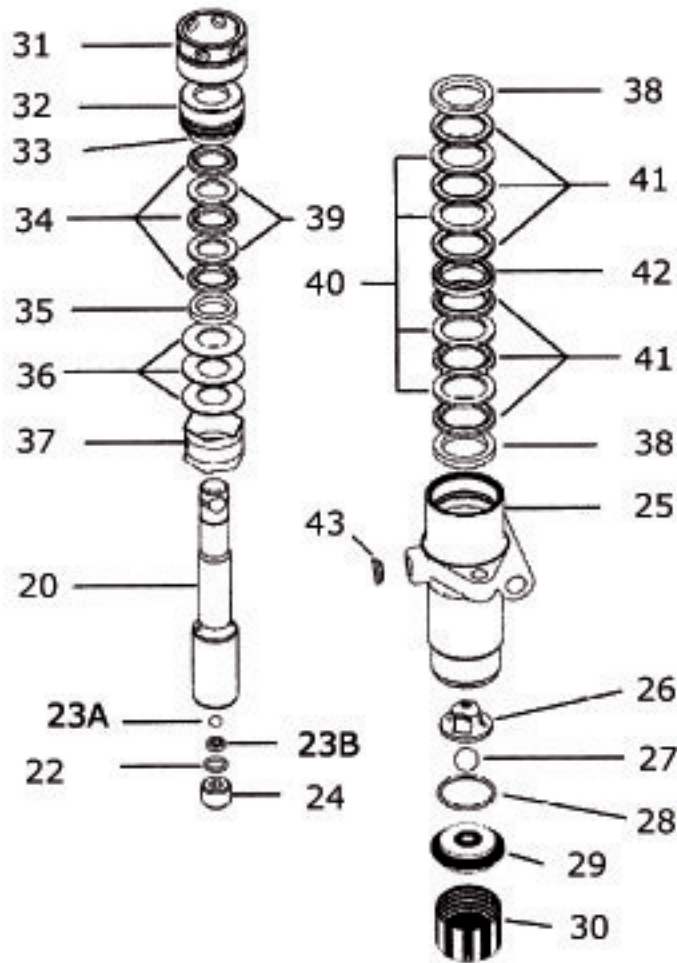

PIEZAS CONJUNTO DE BOMBA Y CAJA DE VELOCIDAD RACOHI SILVER			
REFERENCIA	NUM. PIEZA	DESCRIPCIÓN	CANTIDAD
08393	1	Tapa	1
08394	2	Cojinete	1
08395	3	Cabezal bomba	1
08396	4	Cigüeñal	1
08397	5	Cojinete	1
08398	6	Cubierta, caja velocidad	1
08399	7	Tornillo	2
08400	8	Tornillo	2
08401	9	Anillo retén	1
08402	10	Pasador	1
08403	11	Camisa	1
08404	12	Muelle	1
08470	13	Conjunto bomba (25, 26, 27, 28, 29, 30, 38, 40, 41, 42)	1
08405	14	Tornillo	2
08406	15	Tubo espaciador	2
08407	16	Protector	1
08408	17	Camisa, cojinete	1
08409	18	Conector, manguera 1/4 NPSxNPT	1
08410	19	Tornillo, camisa de la caja de velocidad	2

PIEZAS CONJUNTO DE PISTÓN Y BOMBA RACOHI SILVER			
REFERENCIA	NUM. PIEZA	DESCRIPCIÓN	CANTIDAD
08411	20	Pistón	1
08471	20 A	Conjunto pistón (20, 22, 23 A, 23 B, 24, 31, 32, 33, 34, 35, 36, 37, 39)	1
08474	22	Tórica	1
08473	23 A	Bola pistón	1
08414	23 B	Asiento pistón	1
08415	24	Tope asiento pistón	1
08416	25	Cuerpo bomba	1
08417	26	Guía bola bomba	1
08418	27	Bola bomba	1
08419	28	Tórica	1
08420	29	Asiento bomba	1
08421	30	Tuerca bomba	1
08422	31	Tuerca empaquetadura	1
08423	32	Porta-empaquetadura	1
08424	33	Empaquetadura hembra	1
08425	34	Empaquetadura polietileno	3
08426	35	Empaquetadura macho	1
08427	36	Muelle pistón	3
08428	37	Espaciador pistón	1
08429	38	Empaquetadura macho	1
08430	39	Empaquetadura cuero	2
08431	40	Empaquetadura cuero	4
08432	41	Empaquetadura polietileno	3
08433	42	Adaptador hembra	1

PIEZAS CONJUNTO DE ESTRUCTURA RACOHI SILVER			
REFERENCIA	NUM. PIEZA	DESCRIPCIÓN	CANTIDAD
08434	43	Tapón, bomba	1
08435	44	Válvula principal	1
08436	45	Tornillo	4
08437	46	Tornillo, tapa ventilador	3
08438	47	Tornillo	4
08439	48	Clip, ventilador	1
08440	49	Placa	1
08441	50	Taco de goma	2
08443	52	Chasis	1
08444	53	Ventilador	1
08445	54	Tapa, ventilador	1
08446	55	Caja	1
08447	56	Escobilla, motor	2
08448	57	Motor 6 HPDC	1
08449	58	Válvula de presión	1