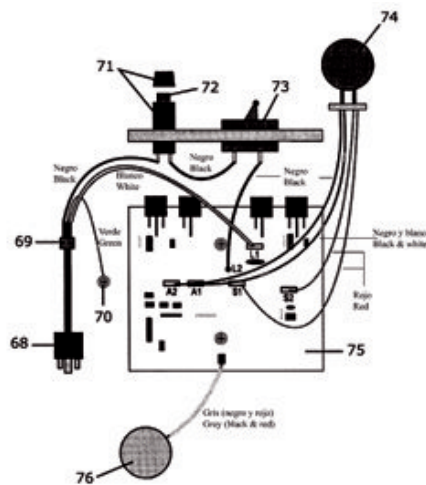

PIEZAS SISTEMA ELÉCTRICO RACOHI SILVER			
REFERENCIA	NUM. PIEZA	DESCRIPCIÓN	CANTIDAD
08460	68	Cable corriente	1
08461	69	Protector cable	1
08462	70	Tornillo	1
08463	71	Porta-fusible	1
08464	72	Fusible 15A	1
08465	73	Llave interruptor	1
08466	74	Motor 6 HP 90VCD	1
08467	75	Conjunto de control presión	1
08468	76	Interruptor, control de presión	1
08472	77	Sistema eléctrico completo (68, 69, 70, 71, 72, 73, 74, 75, 76)	1
08475	78	Tornillo caja	4