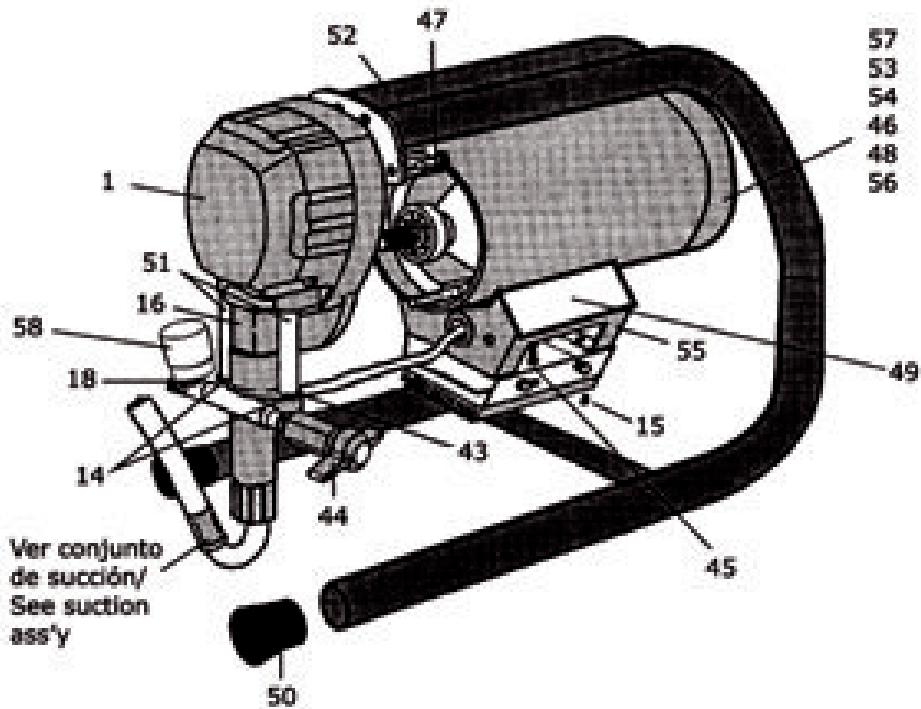

PIEZAS CONJUNTO DE BOMBA Y CAJA DE VELOCIDAD RACOHI SILVER			
REFERENCIA	NUM. PIEZA	DESCRIPCIÓN	CANTIDAD
08393	1	Tapa	1
08394	2	Cojinete	1
08395	3	Cabezal bomba	1
08396	4	Cigüeñal	1
08397	5	Cojinete	1
08398	6	Cubierta, caja velocidad	1
08399	7	Tornillo	2
08400	8	Tornillo	2
08401	9	Anillo retén	1
08402	10	Pasador	1
08403	11	Camisa	1
08404	12	Muelle	1
08470	13	Conjunto bomba (25, 26, 27, 28, 29, 30, 38, 40, 41, 42)	1
08405	14	Tornillo	2
08406	15	Tubo espaciador	2
08407	16	Protector	1
08408	17	Camisa, cojinete	1
08409	18	Conector, manguera 1/4 NPSxNPT	1
08410	19	Tornillo, camisa de la caja de velocidad	2

PIEZAS CONJUNTO DE PISTÓN Y BOMBA RACOHI SILVER			
REFERENCIA	NUM. PIEZA	DESCRIPCIÓN	CANTIDAD
08411	20	Pistón	1
08471	20 A	Conjunto pistón (20, 22, 23 A, 23 B, 24, 31, 32, 33, 34, 35, 36, 37, 39)	1
08474	22	Tórica	1
08473	23 A	Bola pistón	1
08414	23 B	Asiento pistón	1
08415	24	Tope asiento pistón	1
08416	25	Cuerpo bomba	1
08417	26	Guía bola bomba	1
08418	27	Bola bomba	1
08419	28	Tórica	1
08420	29	Asiento bomba	1
08421	30	Tuerca bomba	1
08422	31	Tuerca empaquetadura	1
08423	32	Porta-empaquetadura	1
08424	33	Empaquetadura hembra	1
08425	34	Empaquetadura polietileno	3
08426	35	Empaquetadura macho	1
08427	36	Muelle pistón	3
08428	37	Espaciador pistón	1
08429	38	Empaquetadura macho	1
08430	39	Empaquetadura cuero	2
08431	40	Empaquetadura cuero	4
08432	41	Empaquetadura polietileno	3
08433	42	Adaptador hembra	1

PIEZAS CONJUNTO DE ESTRUCTURA RACOHI SILVER			
REFERENCIA	NUM. PIEZA	DESCRIPCIÓN	CANTIDAD
08434	43	Tapón, bomba	1
08435	44	Válvula principal	1
08436	45	Tornillo	4
08437	46	Tornillo, tapa ventilador	3
08438	47	Tornillo	4
08439	48	Clip, ventilador	1
08440	49	Placa	1
08441	50	Taco de goma	2
08443	52	Chasis	1
08444	53	Ventilador	1
08445	54	Tapa, ventilador	1
08446	55	Caja	1
08447	56	Escobilla, motor	2
08448	57	Motor 6 HPDC	1
08449	58	Válvula de presión	1