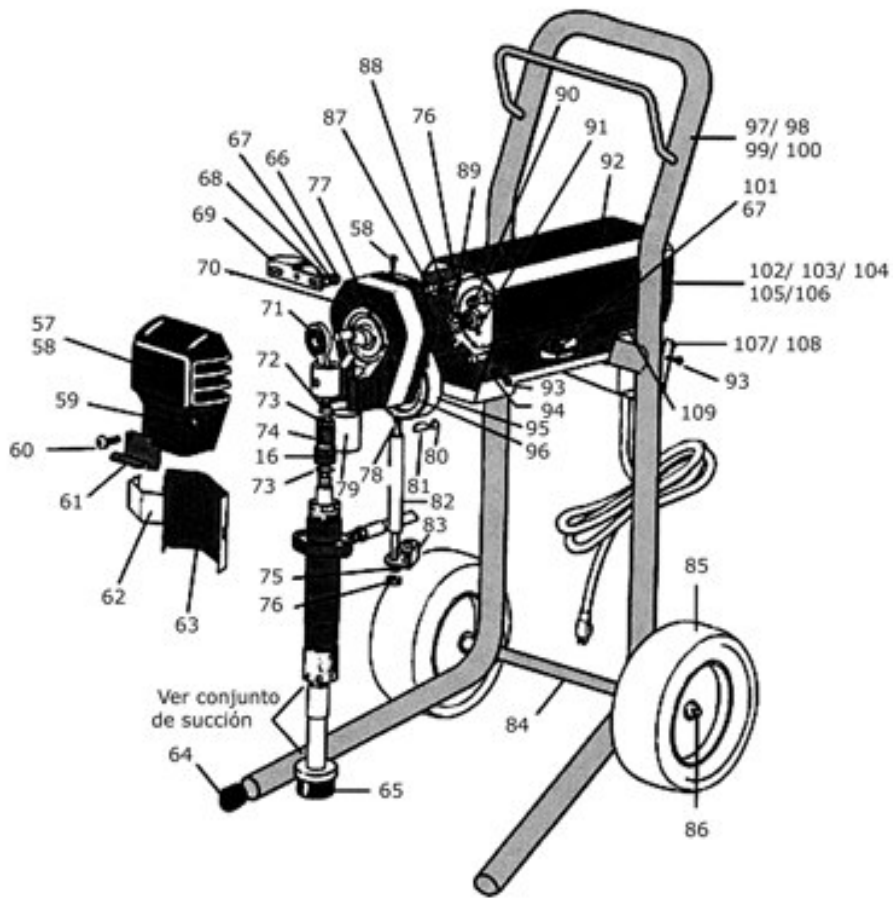

PIEZAS CONJUNTO ESTRUCTURA RACOHI TITANIC			
REFERENCIA	NUM. PIEZA	DESCRIPCIÓN	CANTIDAD
08636	57	Tapa	1
08639	58	Tornillo	2
08436	59	Tornillo	4
08598	60	Tornillo	2
08620	61	Gancho	1
08625	62	Carcasa frontal	1
08618	63	Carcasa trasera	1
08441	64	Taco, pata	2
08610	65	Filtro	1
08600	66	Tornillo	2
08603	67	Arandela de cierre	2
08597	68	Arandela	2
08628	69	Conjunto tensor	1
08629	70	Caja de velocidad 1"	1
08638	71	Conjunto de varilla de conexión	1
08614	72	Tope varilla	1
08612	73	Anillo retén	2
08611	74	Set de acoplamiento	1
08608	75	Arandela de cierre	2
08609	76	Tuerca	5
08594	77	Tapón ¼ NPT	1
08595	78	Espárrago	2
08615	79	Tapa, acoplamiento	1
08596	80	Anillo, retén	1
08623	81	Chaveta semicircular	1
08616	82	Tubo espaciador	2
08624	83	Soporte, tubo retorno	1
08604	84	Eje	1
08613	85	Rueda	2
08500	86	Set de collarín	2
08607	87	Tornillo	3
08619	88	Tornillo	3
08601	89	Llave	1
08632	90	Polea	1
08605	91	Set de tornillo	4
08637	92	Tapa, motor	1
08475	93	Tornillo	12
08622	94	Arandela	6
08631	95	Correa de espiga	1
08633	96	Polea de espiga	1
08630	97	Estructura con soporte de filtro	1
08665	98	Estructura sin soporte de filtro	1
08640	99	Conjunto de estructura con montaje de filtro	1
08666	100	Conjunto de estructura sin montaje de filtro	1
08602	101	Tuerca	4
08626	102	Ventilador	1
08627	103	Clip, ventilador	1
08606	104	Tornillo	3
08621	105	Motor 1 ¼ HPDC	1
08617	106	Tapa, ventilador	1
08635	107	Conjunto de control de presión	1
08599	108	Etiqueta "High Voltage"	1
08634	109	Cinta goma	1