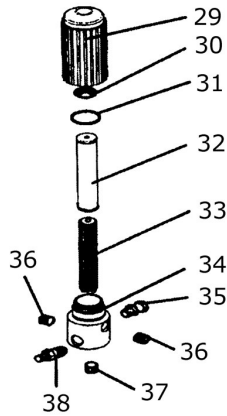

PIEZAS CONJUNTO DE PISTÓN Y BOMBA RACOHI TITANIC			
REFERENCIA	NUM. PIEZA	DESCRIPCIÓN	CANTIDAD
08546	1	Pistón	1
08547	2	Tuerca pistón	1
08548	3	Cuerpo bomba	1
08549	4	Espaciador	1
08550	5	Tórica	1
08551	6	Guía, bola pistón	1
08552	7	Bola, pistón	1
08553	8	Asiento pistón	1
08554	9	Soporte asiento pistón	1
08555	10	Retén bomba	1
08556	11	Bola bomba	1
08557	12	Tórica bomba	1
08558	13	Asiento bomba	1
08559	14	Tórica pistón	1
08560	15	Tórica pistón	1
08561	16	Porta-empaquetadura	1
08562	17	Empaquetadura hembra	1
08563	18	Empaquetadura polietileno	1
08564	19	Empaquetadura cuero	2
08565	20	Empaquetadura macho	1
08566	21	Muelle pistón	3
08567	22	Empaquetadura macho	2
08568	23	Empaquetadura polietileno	6
08569	24	Empaquetadura cuero	4
08570	25	Adaptador hembra	1