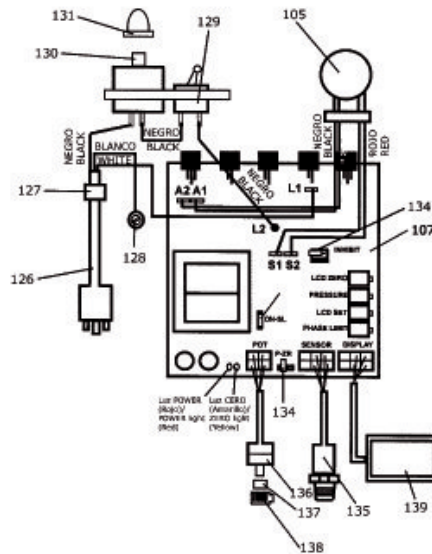

PIEZAS CONJUNTO ELÉCTRICO RACOHI TITANIC

REFERENCIA	NUM. PIEZA	DESCRIPCIÓN	CANTIDAD
08460	126	Cable	1
08461	127	Protector, cable	1
08657	128	Tornillo	1
08658	129	Interruptor	1
08659	130	Cortocircuito 35A	1
08660	131	Protector, goma	1
08661	132	Sistema eléctrico (105, 107, 126, 127, 128, 129, 130, 131, 134, 135, 136, 137, 138, 139)	1
08514	134	Puente	1
08517	135	Sensor	1
08520	136	Potenciómetro	1
08519	137	Espaciador	1
08542	138	Regulador	1
08667	139	LCD completo(140, 141, 142, 143, 144, 145, 146, 147)	1