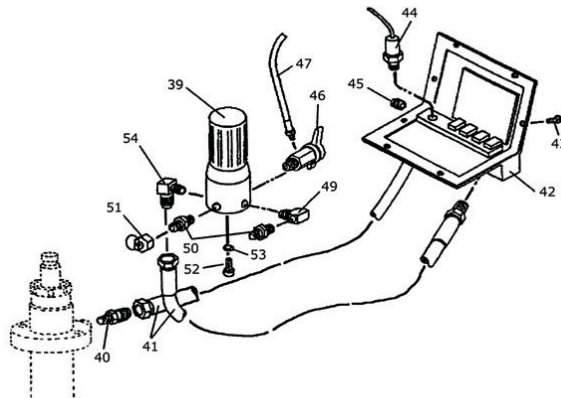

PIEZAS SISTEMA PINTAR RACOHI TITANIC			
REFERENCIA	NUM. PIEZA	DESCRIPCIÓN	CANTIDAD
08582	40	Tornillo 1/4"	1
08583	41	Manguera	2
08584	42	Conjunto de control de presión	1
08475	43	Tornillos	8
08486	44	Sensor	1
08585	45	Tapón 1/4"	1
08435	46	Válvula de descarga	1
08586	47	Manguera Bypass	1
08587	49	Codo	1
08588	50	Tornillo	2
08589	51	Tapón	1
08436	52	Tornillo	2
08590	53	Arandela	2
08591	54	Codo	1
08592	55	Reductor	1
08593	56	Sistema de pintar completo (39, 40, 41, 42, 43, 44, 45, 46, 47, 49, 50, 51, 52, 53, 54, 55)	1